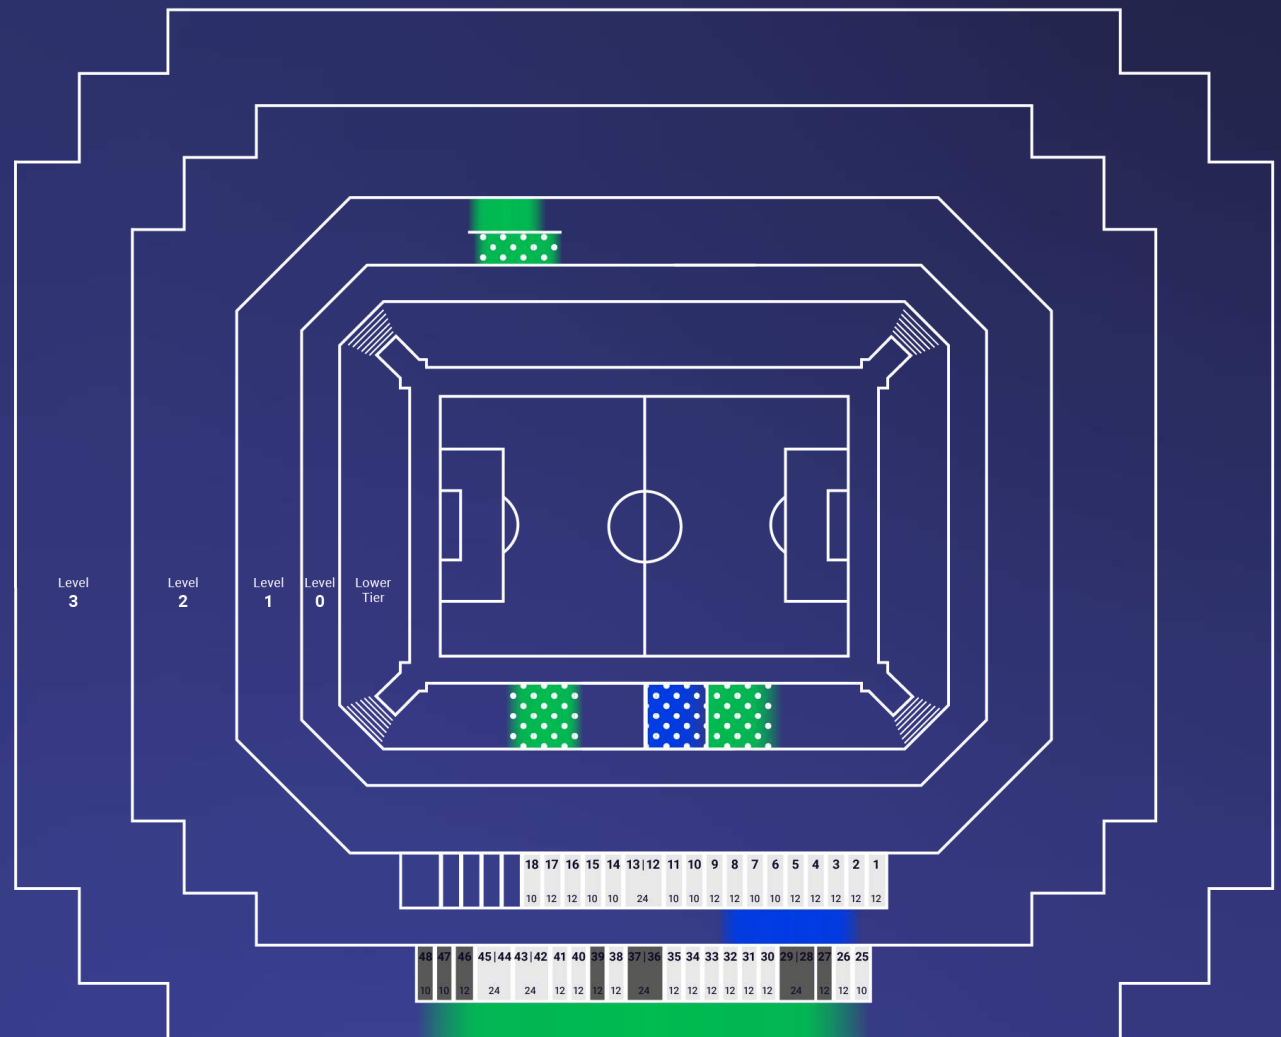

SITZPLATZ-BEREICH

Alle Sitzplatzbereiche sind ungefähre Darstellungen und können sich noch ändern

Haupttribüne in den Darstellungen unterhalb des Spielfeldes. Um Zweifel auszuschließen, handelt es sich bei den Stadiondiagrammen um ungefähre Darstellungen und nicht um tatsächliche Darstellungen. Änderungen sind vorbehalten. © 2024 Hospitality Experience