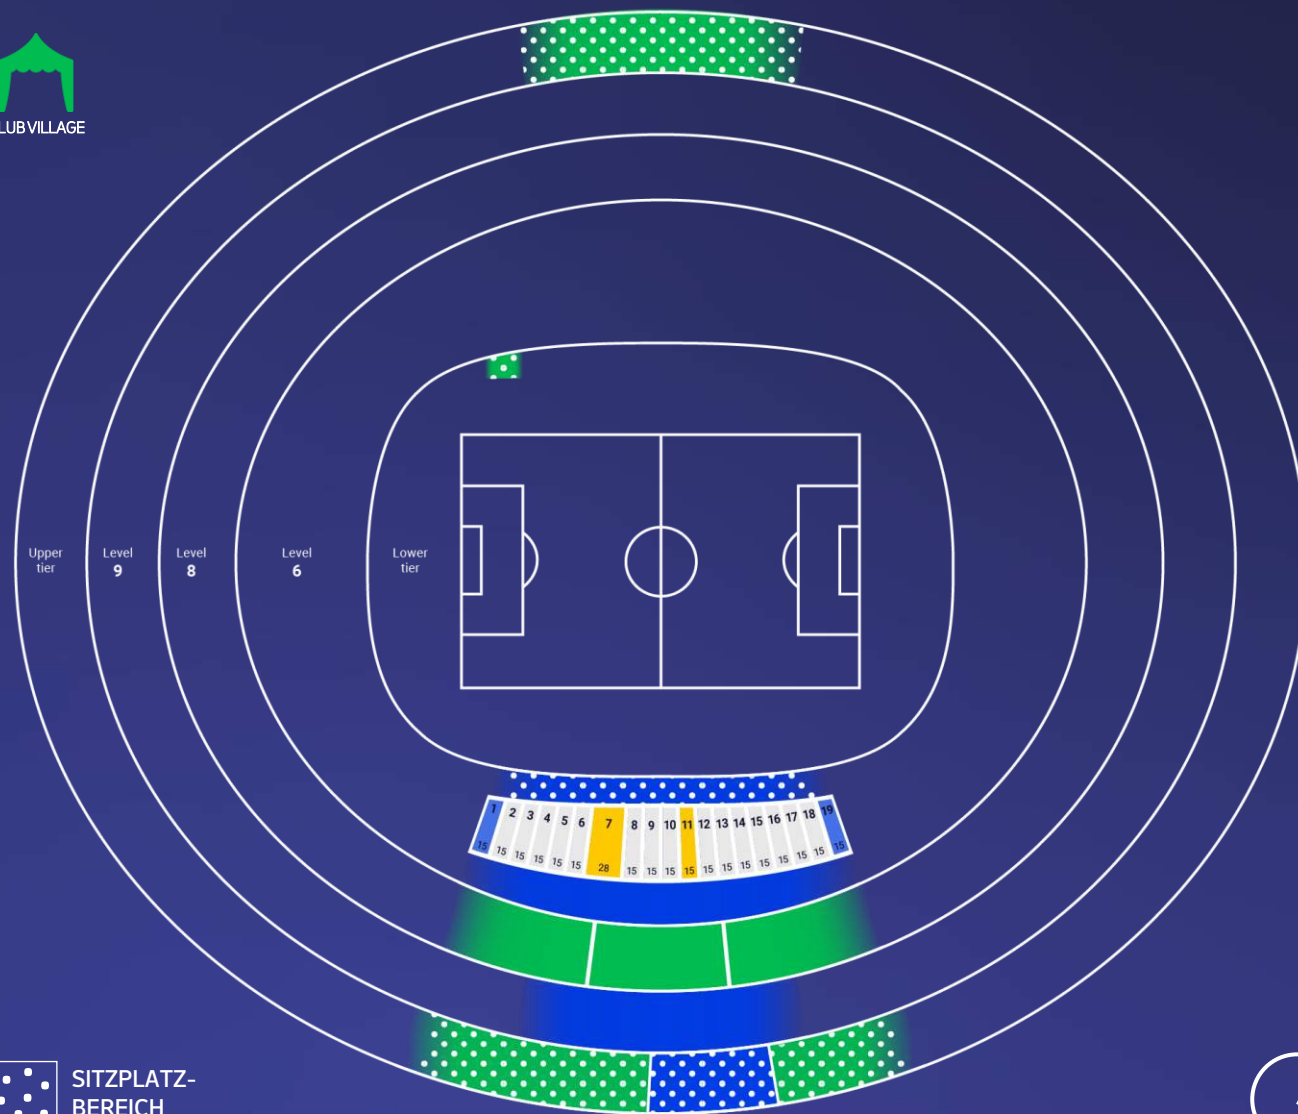

Alle Sitzplatzbereiche sind ungefähre Darstellungen und können sich noch ändern

LEIPZIG

Haupttribüne in den Darstellungen unterhalb des Spielfeldes. Um Zweifel auszuschließen, handelt es sich bei den Stadiondiagrammen um ungefähre Darstellungen und nicht um tatsächliche Darstellungen. Änderungen sind vorbehalten.
© 2024 Hospitality Experience