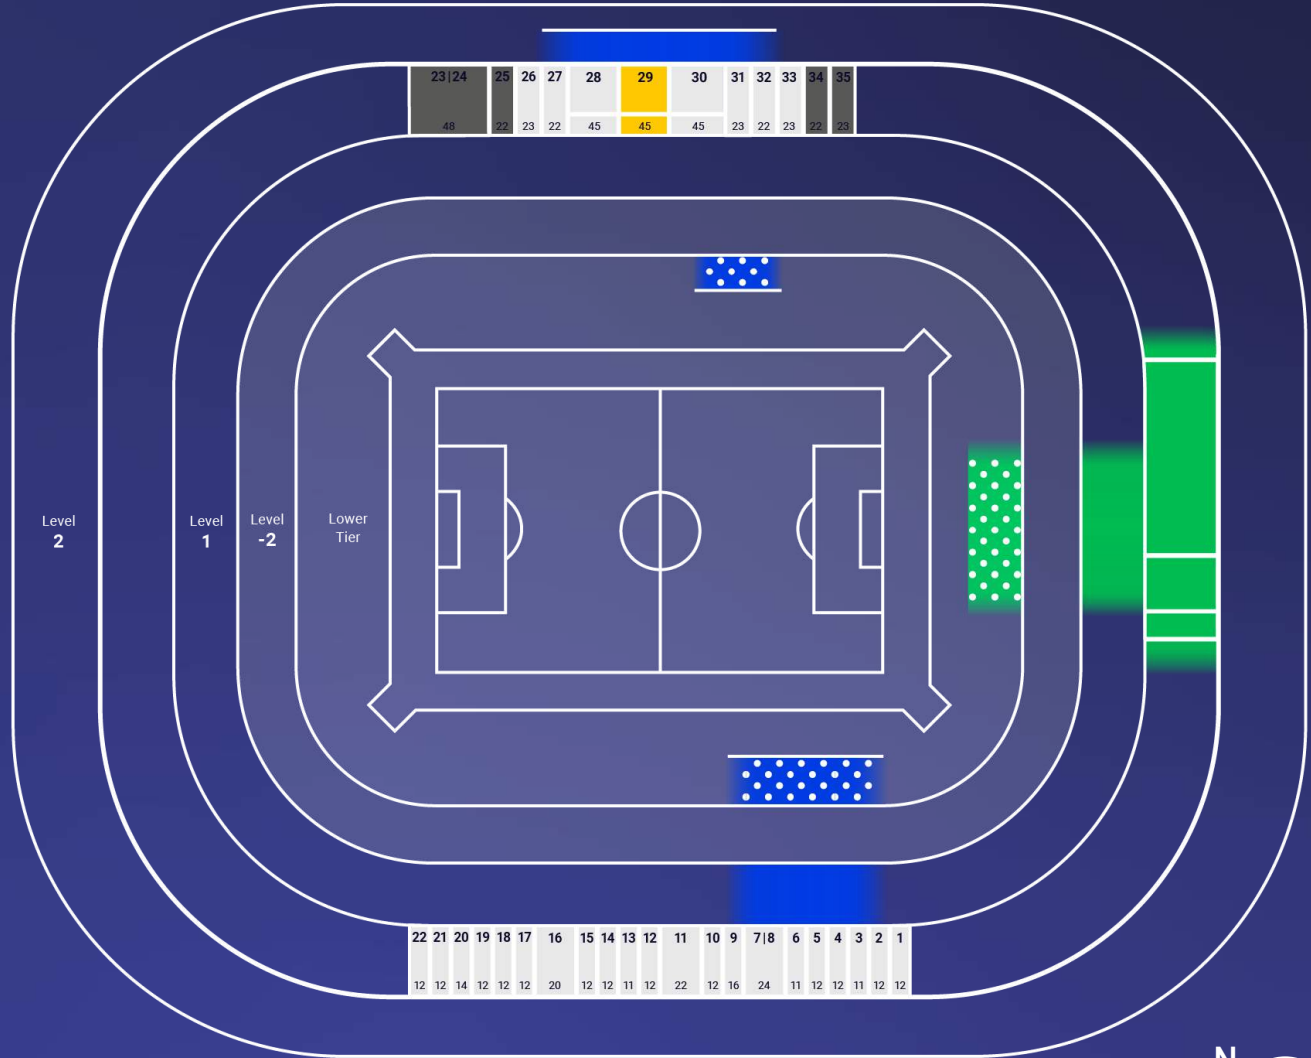

Alle Sitzplatzbereiche sind ungefähre Darstellungen und können sich noch ändern

D Ü S S E L D O R F

Haupttribüne in den Darstellungen unterhalb des Spielfeldes. Um Zweifel auszuschließen, handelt es sich bei den Stadiondiagrammen um ungefähre Darstellungen und nicht um tatsächliche Darstellungen. Änderungen sind vorbehalten. © 2024 Hospitality Experience