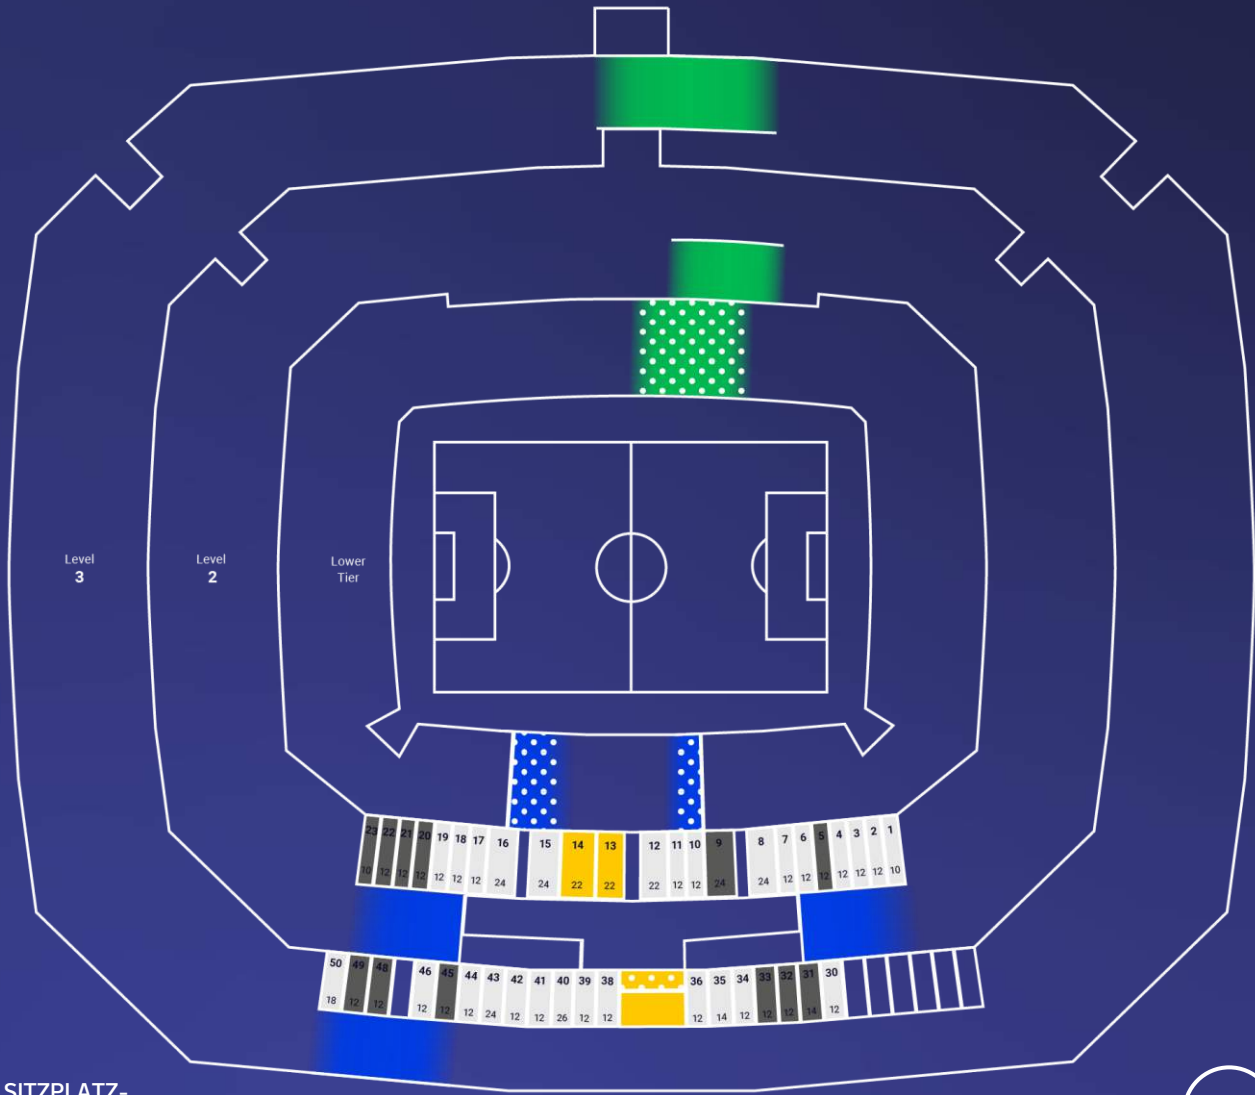

SITZPLATZBEREICH

Alle Sitzplatzbereiche sind ungefähre Darstellungen und können sich noch ändern

Haupttribüne in den Darstellungen unterhalb des Spielfeldes. Um Zweifel auszuschließen, handelt es sich bei den Stadiondiagrammen um ungefähre Darstellungen und nicht um tatsächliche Darstellungen. Änderungen sind vorbehalten. © 2024 Hospitality Experience