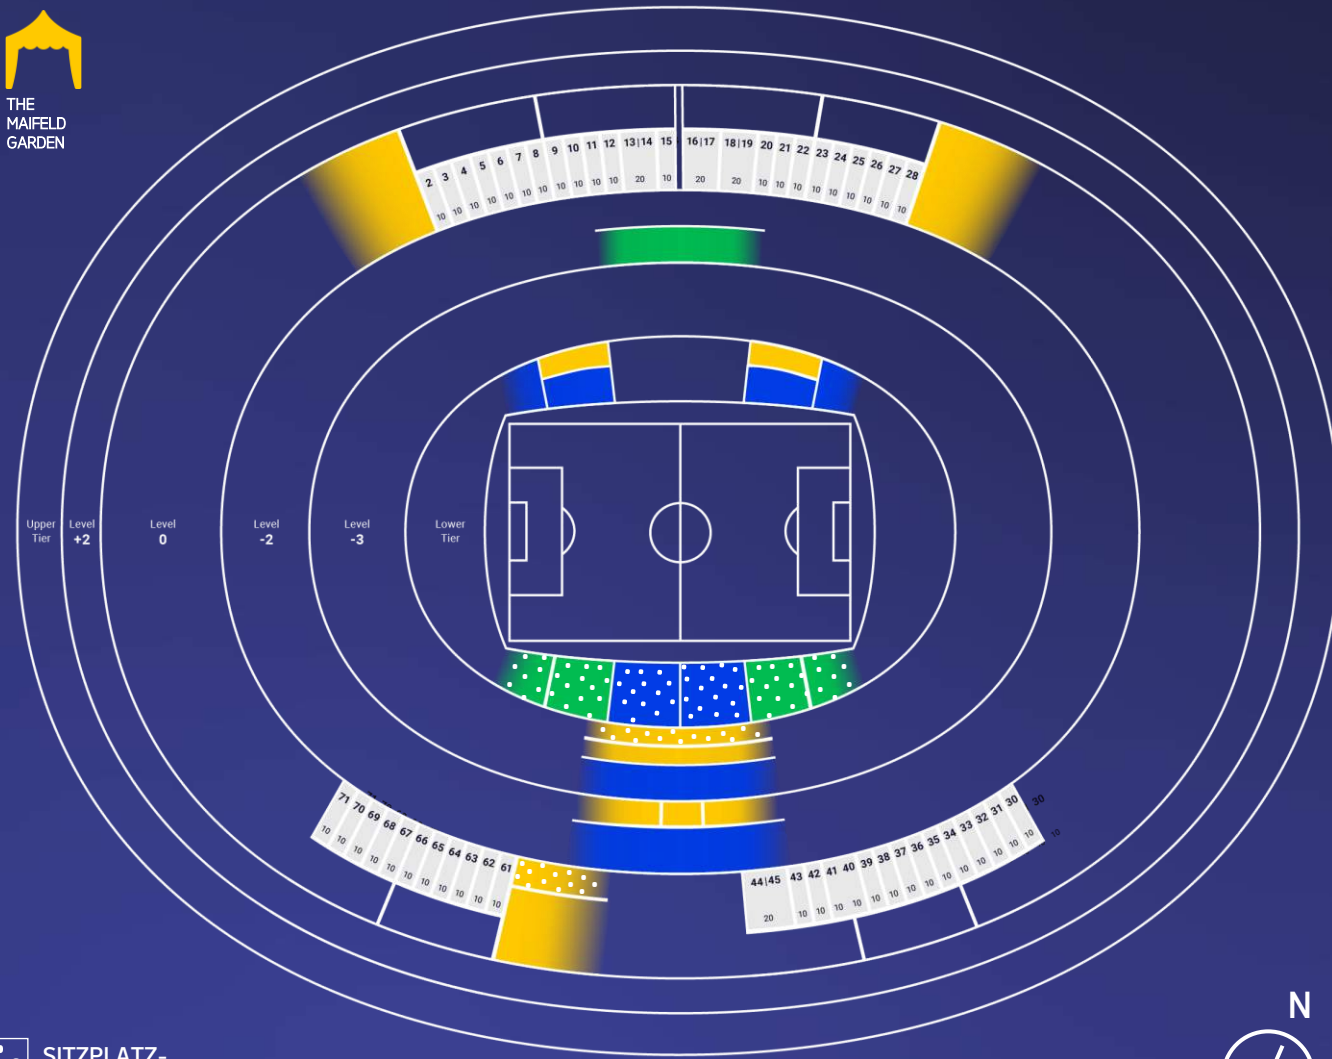

Alle Sitzplatzbereiche sind ungefähre Darstellungen und können sich noch ändern

EINZELSPIELE			
PLATINUM LOUNGE	PRESTIGE LOUNGE	THE MAIFELD GARDEN	THE MAIFELD CLUB
ab 2.500€*	ab 1.850€*	ab 2.500€*	ab 1.250€*

EINZELSPIEL FINALE			
PLATINUM LOUNGE	PRESTIGE LOUNGE	THE MAIFELD GARDEN	THE MAIFELD CLUB
15.000€*	10.000€*	10.900€*	5.900€*

Haupttribüne in den Darstellungen unterhalb des Spielfeldes. Um Zweifel auszuschließen, handelt es sich bei den Stadiondiagrammen um ungefähre Darstellungen und nicht um tatsächliche Darstellungen. Änderungen sind vorbehalten. © 2024 Hospitality Experience